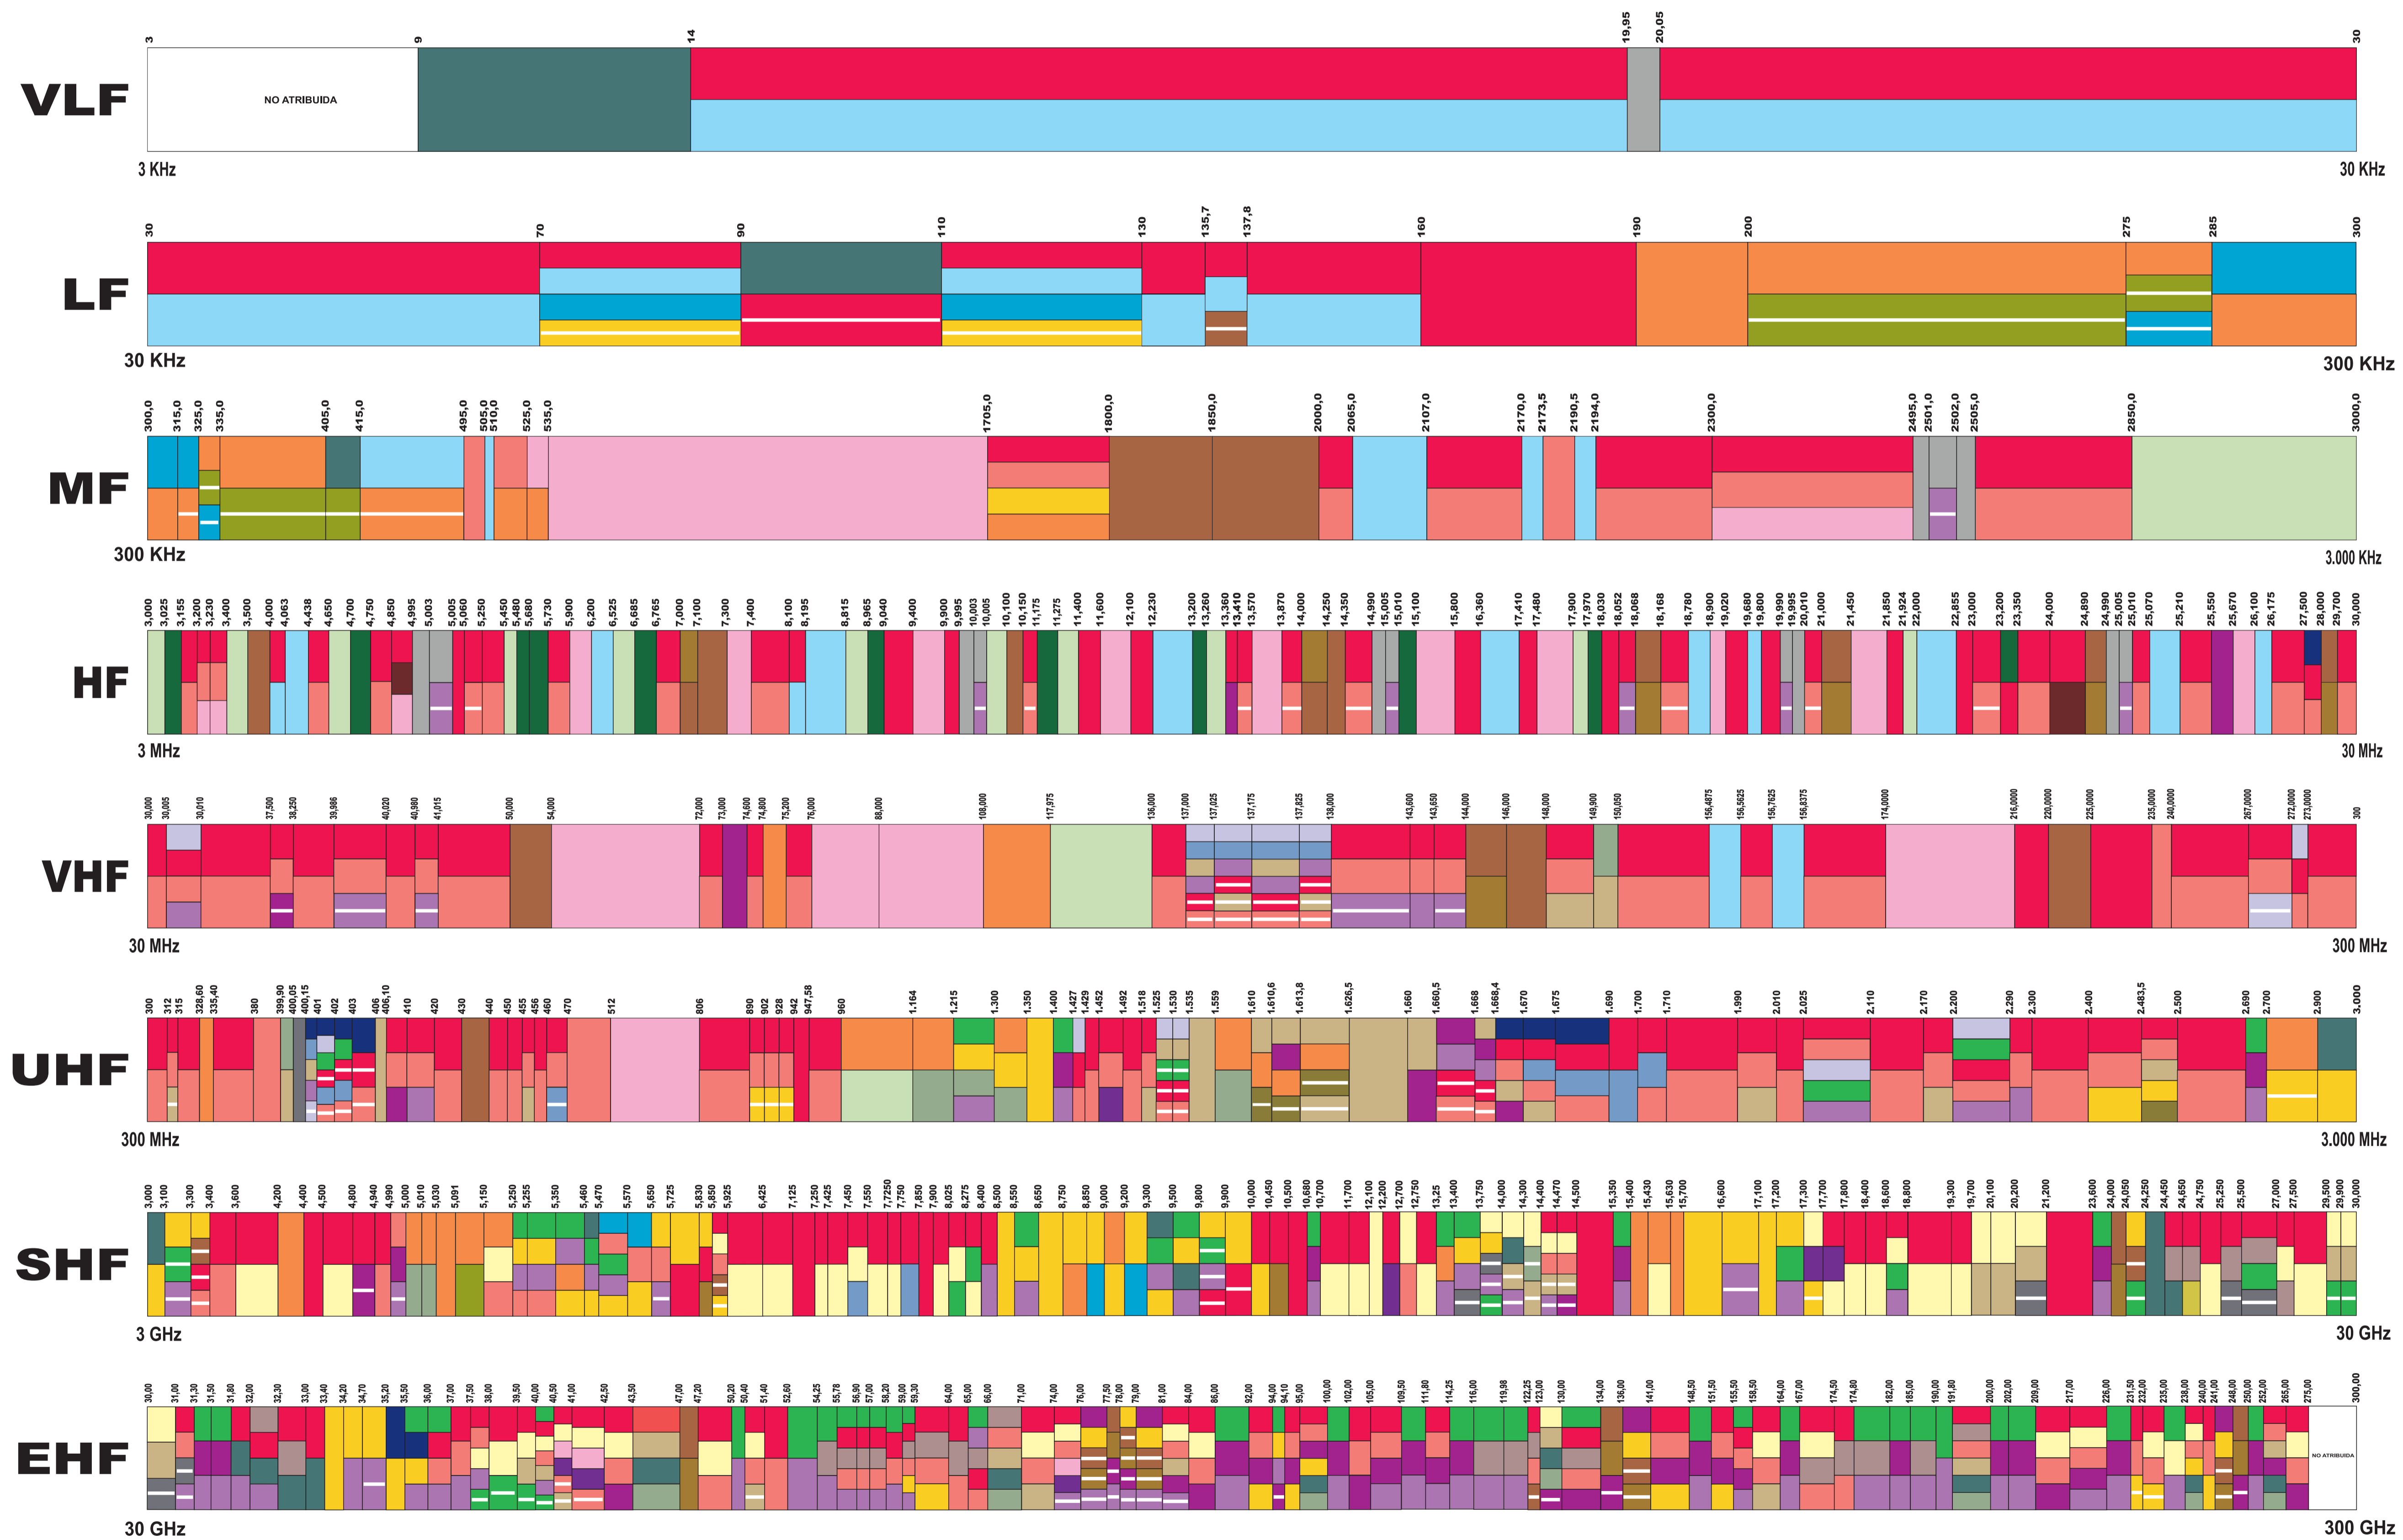

# CUADRO NACIONAL DE ATRIBUCIÓN DE BANDAS DE FRECUENCIAS ( CUNABAF )

Descripción gráfica de lo contenido en la Providencia Administrativa N° 1.880, de fecha 8 de septiembre de 2011 publicado en Gaceta Oficial de la República Bolivariana de Venezuela N° 39.862 de fecha 10 de febrero de 2012

- Servicio**
- Primario** **Secundario**
- Aficionados
  - Ayudas a la Meteorología
  - Fijo
  - Frecuencia patrón y señales horarias
  - Investigación Espacial
  - Móvil
  - Móvil Aeronáutico
  - Móvil Aeronáutico en ruta
  - Móvil Aeronáutico fuera de ruta
  - Móvil Marítimo
  - Móvil Terrestre
  - Operaciones Espaciales
  - Radiodifusión
  - Radiolocalización
  - Radioastronomía
  - Radionavegación
  - Radionavegación aeronáutica
  - Radionavegación Marítima
- Por Satélite**
- Aficionados
  - Exploración de la Tierra
  - Entre Satélites
  - Fijo
  - Frecuencia patrón y señales horarias
  - Móvil
  - Meteorología
  - Radiodeterminación
  - Radionavegación
  - Radiolocalización